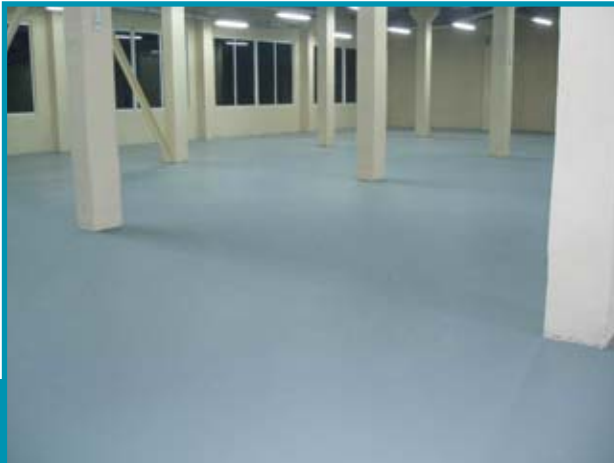

Ок. 6.600 м² полимерных покрытий в торговом центре „КИТ“ в Николаеве/Украина • Approx. 6.600 m² of synthetic resin coating in the „KIT“ shopping centre in Nikolajev/Ukraine • Ca. 6.600 m² Kunstharzbeschichtungen im „KIT“ Einkaufszentrum in Nikolajev/Ukraine

Благодаря тесной связи партнеров ROMEX® - фирмы **ООО ROMEX® Бетон**, Киев/Украина (обработка бетона) и фирмы **ООО ROMEX® Украина**, Киев/Украина (изготовление покрытия) заказчику было предложена работа «под ключ» по промышленным полам из одних рук.

В качестве системы покрытия выбран материал ROMPOX® 1507 – покрытие для пищевой промышленности. С данной системой покрытия, соответствующей всем санитарно-гигиеническим нормам ЕС, заказчик при эксплуатации в будущем данных поверхностей получает максимальные возможности, так как покрытие ROMPOX® 1507 рассчитано даже для сырых зон с высокими нагрузками.

Благодаря превосходному сотрудничеству и согласованности партнеров ROMEX® на месте, совместно с технической службой ROMEX® AG, работы по изготовлению бетона и покрытий были произведены в срок, на высоком профессиональном уровне и к полному удовлетворению заказчика.

Due to the close connections between the ROMEX® partners **ROMEX® Beton ooo**, Kiev/Ukraine (concrete application) and **ROMEX® Ukraine ooo**, Kiev/Ukraine (coating work), the contractor was supplied with all works and services regarding industrial flooring from one source.

The coating system that was chosen was the food industry coating ROMPOX® 1507. This coating system, which fulfills all the EU hygiene regulations, offers the contractor the best possible flexibility for future use because ROMPOX® 1507 food industry coating is suitable for even wet areas exposed to heaviest loads.

Thanks to the perfect cooperation and working together of the local ROMEX® partners together with the ROMEX® AG technical service, all the concreting and coating work was carried out on time, competently and to the fullest satisfaction of the contractor.

Durch die enge Verknüpfung der ROMEX® - Partner **ROMEX® Beton ooo**, Kiev/Ukraine (Betonverarbeitung) und **ROMEX® Ukraine ooo**, Kiev/Ukraine (Beschichtungsarbeiten) konnte dem Auftraggeber die gesamte Leistung rund um den Industrieboden aus einer Hand angeboten werden.

Als Beschichtungssystem wurde die ROMPOX® 1507 Lebensmittelbeschichtung ausgewählt. Bei diesem Beschichtungssystem, welches allen Hygienevorschriften der EG entspricht, hat der Bauherr bei der zukünftigen Nutzung der Flächen größtmögliche Flexibilität, da die ROMPOX® 1507 Lebensmittelbeschichtung selbst für Nassbereiche mit höchster Belastung ausgelegt ist.

Durch die perfekte Zusammenarbeit und Abstimmung der ROMEX® - Partner vor Ort, gemeinsam mit dem technischen Service der ROMEX® AG, konnten alle Beton- und Beschichtungsarbeiten termingerecht, kompetent und zur vollsten Zufriedenheit des Auftraggebers ausgeführt werden.

ROMEX® AG