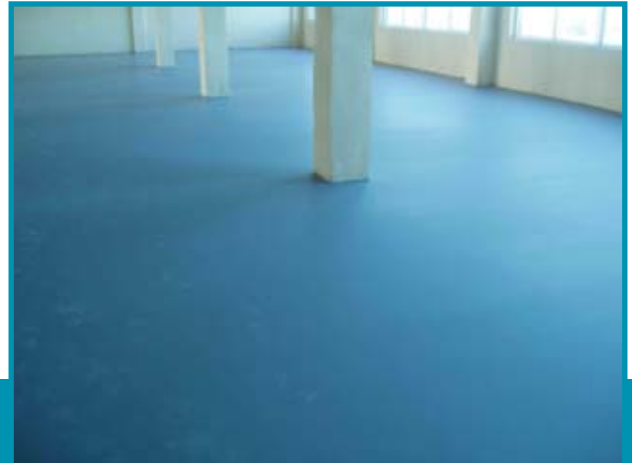

Ок. 6.600 м² полимерных покрытий в торговом центре „КИТ“ в Николаеве/Украина • Approx. 6.600 m² of synthetic resin coating in the „KIT“ shopping centre in Nikolajev/Ukraine • Ca. 6.600 m² Kunstharzbeschichtungen im „KIT“ Einkaufszentrum in Nikolajev/Ukraine

Благодаря тесной связи партнеров ROMEX® - фирмы **ООО ROMEX® Бетон**, Киев/Украина (обработка бетона) и фирмы **ООО ROMEX® Украина**, Киев/Украина (изготовление покрытия) заказчику было предложена работа «под ключ» по промышленным полам из одних рук.

В качестве системы покрытия выбран материал ROMPOX® 1507 – покрытие для пищевой промышленности. С данной системой покрытия, соответствующей всем санитарно-гигиеническим нормам ЕС, заказчик при эксплуатации в будущем данных поверхностей получает максимальные возможности, так как покрытие ROMPOX® 1507 рассчитано даже для сырых зон с высокими нагрузками.

Благодаря превосходному сотрудничеству и согласованности партнеров ROMEX® на месте, совместно с технической службой ROMEX® AG, работы по изготовлению бетона и покрытий были произведены в срок, на высоком профессиональном уровне и к полному удовлетворению заказчика.

Due to the close connections between the ROMEX® partners **ROMEX® Beton ooo**, Kiev/Ukraine (concrete application) and **ROMEX® Ukraine ooo**, Kiev/Ukraine (coating work), the contractor was supplied with all works and services regarding industrial flooring from one source.

The coating system that was chosen was the food industry coating ROMPOX® 1507. This coating system, which fulfills all the EU hygiene regulations, offers the contractor the best possible flexibility for future use because ROMPOX® 1507 food industry coating is suitable for even wet areas exposed to heaviest loads.

Thanks to the perfect cooperation and working together of the local ROMEX® partners together with the ROMEX® AG technical service, all the concreting and coating work was carried out on time, competently and to the fullest satisfaction of the contractor.

Durch die enge Verknüpfung der ROMEX® - Partner **ROMEX® Beton ooo**, Kiev/Ukraine (Betonverarbeitung) und **ROMEX® Ukraine ooo**, Kiev/Ukraine (Beschichtungsarbeiten) konnte dem Auftraggeber die gesamte Leistung rund um den Industrieboden aus einer Hand angeboten werden.

Als Beschichtungssystem wurde die ROMPOX® 1507 Lebensmittelbeschichtung ausgewählt. Bei diesem Beschichtungssystem, welches allen Hygienevorschriften der EG entspricht, hat der Bauherr bei der zukünftigen Nutzung der Flächen größtmögliche Flexibilität, da die ROMPOX® 1507 Lebensmittelbeschichtung selbst für Nassbereiche mit höchster Belastung ausgelegt ist.

Durch die perfekte Zusammenarbeit und Abstimmung der ROMEX® - Partner vor Ort, gemeinsam mit dem technischen Service der ROMEX® AG, konnten alle Beton- und Beschichtungsarbeiten termingerecht, kompetent und zur vollsten Zufriedenheit des Auftraggebers ausgeführt werden.

ROMEX® AG